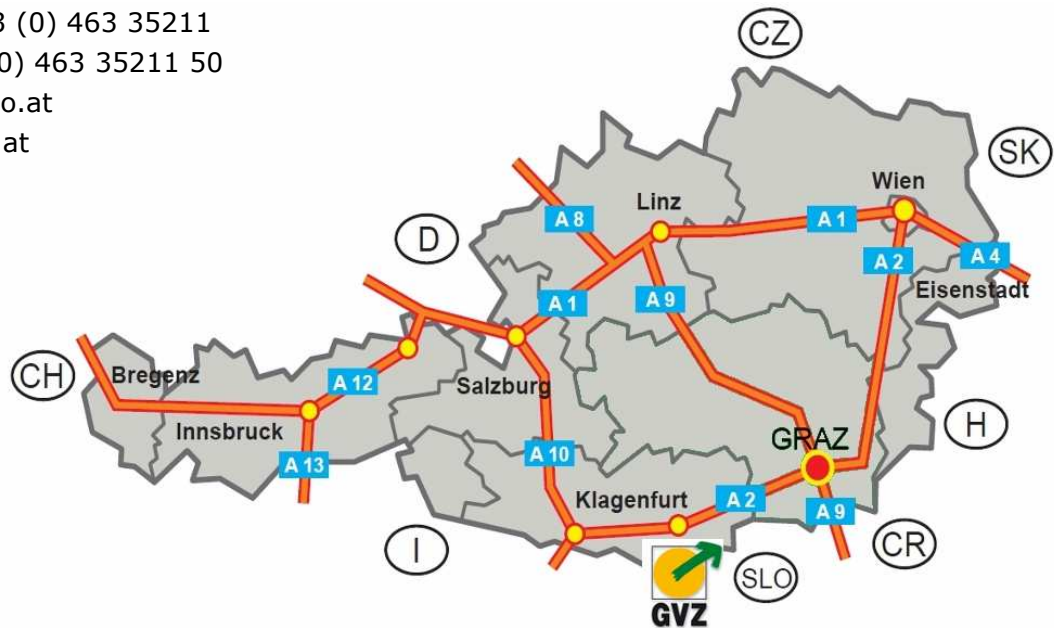

# Anfahrtsplan

### **Aus Osten (Ungarn, Wien, Graz...) kommend auf der A2:**

Abfahrt „Klagenfurt Ost“ - links in Richtung Klagenfurt, geradeaus bis zur Ortseinfahrt von Klagenfurt, nach ca. 1 km links abbiegen in den Südring, Harbacher Landesstraße (L77), nach ca. 2.3 km links abbiegen in die Fallegasse, Nr. 30 auf der rechten Seite

### **Aus Westen (Italien, Deutschland, Salzburg...) kommend auf der A2:**

Von A2 abfahren bei Anschlussstelle "Klagenfurt See" in Richtung Klagenfurt-Wörthersee, Universität, für ca. 2 km auf Wörthersee-Südufer-Straße (Wörthersee Landesstraße - L96) bleiben, dann geradeaus auf den Südring, Harbacher Landesstraße (L77) - rechts halten, nach ca. 6 km rechts abbiegen in die Fallegasse, Nr. 30 auf der rechten Seite